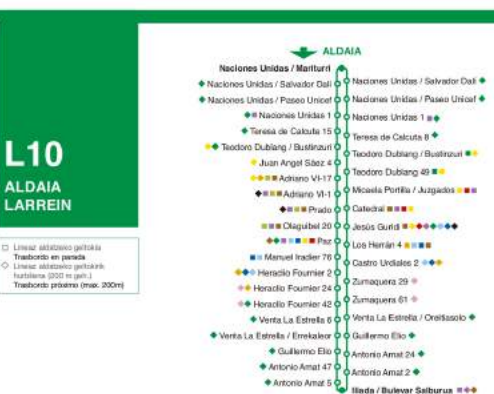

Noizero eta ordutegiak / Frecuencias y horarios

ITZERIKO SALDAK	ANTZERIKOINAK LABORABLES	LABORANTZARIEKIN SARABADOS	JANEGIAZTEN DIAK FESTIBOZ	ANTZERIKOINAK LABORABLES AGOSTO
Reyes de Navarra 19	6:15 6:45 7:05 a 21:35 cada 10' 21:50 22:15 22:25	7:00 a 23:00 cada 15'	8:00 a 23:00 cada 20'	7:05 a 23:00 cada 15'
Caballero (Ondaketa/Hospital)	8:15 8:35 7:00 a 21:30 cada 10' apor. 7:30 a 23:05 cada 15' apor.	7:00 7:30	8:05 8:25 7:10 a 21:35 cada 20' apor. 7:35 a 21:50 cada 15' apor.	7:05 7:25 7:30 a 21:50 cada 15' apor.

Noizero eta ordutegiak / Frecuencias y horarios

ITZERIKO SALDAK	ANTZERIKOINAK LABORABLES	LABORANTZARIEKIN SARABADOS	JANEGIAZTEN DIAK FESTIBOZ	ANTZERIKOINAK LABORABLES AGOSTO
Zaramaga / C.C. Boulevard	6:00 6:30 6:40 7:00 a 21:30 cada 10'	7:00 a 23:15 cada 15'	8:00 a 23:20 cada 20'	7:00 a 23:15 cada 15'
Mendotza (Ondaketa/Hospital)	6:50 6:50 6:40 7:00 a 21:30 cada 10' apor. 7:20 a 23:20 cada 15' apor.	7:00 7:20	8:00 8:20 7:10 a 21:40 cada 20' apor. 7:30 a 21:50 cada 15' apor.	7:05 7:25 7:30 a 21:50 cada 15' apor.

Noizero eta ordutegiak / Frecuencias y horarios

ITZERIKO SALDAK	ANTZERIKOINAK LABORABLES	LABORANTZARIEKIN SARABADOS	JANEGIAZTEN DIAK FESTIBOZ	ANTZERIKOINAK LABORABLES AGOSTO
Portal Bergara 25	6:00 a 21:30 cada 10'	7:00 a 23:00 cada 20'	8:00 a 23:00 cada 30'	7:00 a 23:00 cada 30'
Zumaquerra	6:45 7:45 11:45 13:25 14:25 19:25 22:00	7:00 8:00 12:00 13:20 14:30 19:30	8:00 8:20 8:00 8:20 8:00 12:00 13:30 14:30 19:30 22:00	8:00 12:00 13:30 14:30 19:30 22:00