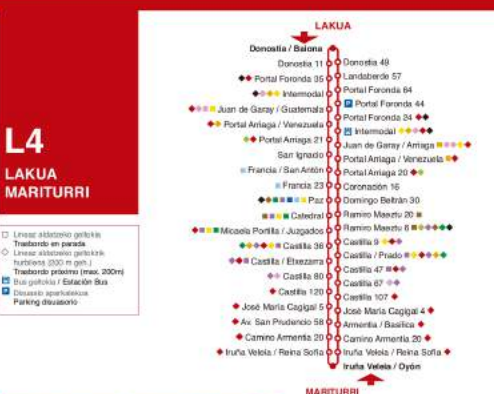

Noizero eta ordutegiak / Frecuencias y horarios

ITZERIKO SALDAK	ANTZERIKOINAK LABORABLES	LABORANTZARIEKIN SARABADOS	JANEGIAZTEN DIAK FESTIBOZ	ANTZERIKOINAK LABORABLES AGOSTO
Reyes de Navarra 19	6:15 6:45 7:05 a 21:35 cada 10' 21:50 22:15 22:25	7:00 a 23:00 cada 15'	8:00 a 23:00 cada 20'	7:05 a 23:00 cada 15'
Caballero (Ondaketa/Hospital)	8:15 8:35 7:00 a 21:30 cada 10' apor. 7:30 a 23:05 cada 15' apor.	7:00 7:30	8:05 8:25 7:10 a 21:35 cada 20' apor. 7:35 a 21:50 cada 15' apor.	7:05 7:25 7:30 a 21:50 cada 15' apor.

Noizero eta ordutegiak / Frecuencias y horarios

ITZERIKO SALDAK	ANTZERIKOINAK LABORABLES	LABORANTZARIEKIN SARABADOS	JANEGIAZTEN DIAK FESTIBOZ	ANTZERIKOINAK LABORABLES AGOSTO
Zaramaga / C.C. Boulevard	6:00 6:30 6:40 7:00 a 21:30 cada 10'	7:00 a 23:15 cada 15'	8:00 a 23:20 cada 20'	7:00 a 23:15 cada 15'
Mendotza (Ondaketa/Hospital)	6:50 6:50 6:40 7:00 a 21:30 cada 10' apor. 7:20 a 23:20 cada 15' apor.	7:00 7:20	8:00 8:20 7:10 a 21:40 cada 20' apor. 7:30 a 21:50 cada 15' apor.	7:05 7:25 7:30 a 21:50 cada 15' apor.

Noizero eta ordutegiak / Frecuencias y horarios

ITZERIKO SALDAK	ANTZERIKOINAK LABORABLES	LABORANTZARIEKIN SARABADOS	JANEGIAZTEN DIAK FESTIBOZ	ANTZERIKOINAK LABORABLES AGOSTO
Portal Bergara 25	6:00 a 21:30 cada 10'	7:00 a 23:00 cada 20'	8:00 a 23:00 cada 30'	7:00 a 23:00 cada 30'
Zumaquerra	6:45 7:45 11:45 13:25 14:25 19:25 22:00	7:00 8:00 12:00 13:20 14:30 19:30	8:00 8:20 8:00 8:20 8:00 12:00 13:30 14:30 19:30 22:00	8:00 12:00 13:30 14:30 19:30 22:00